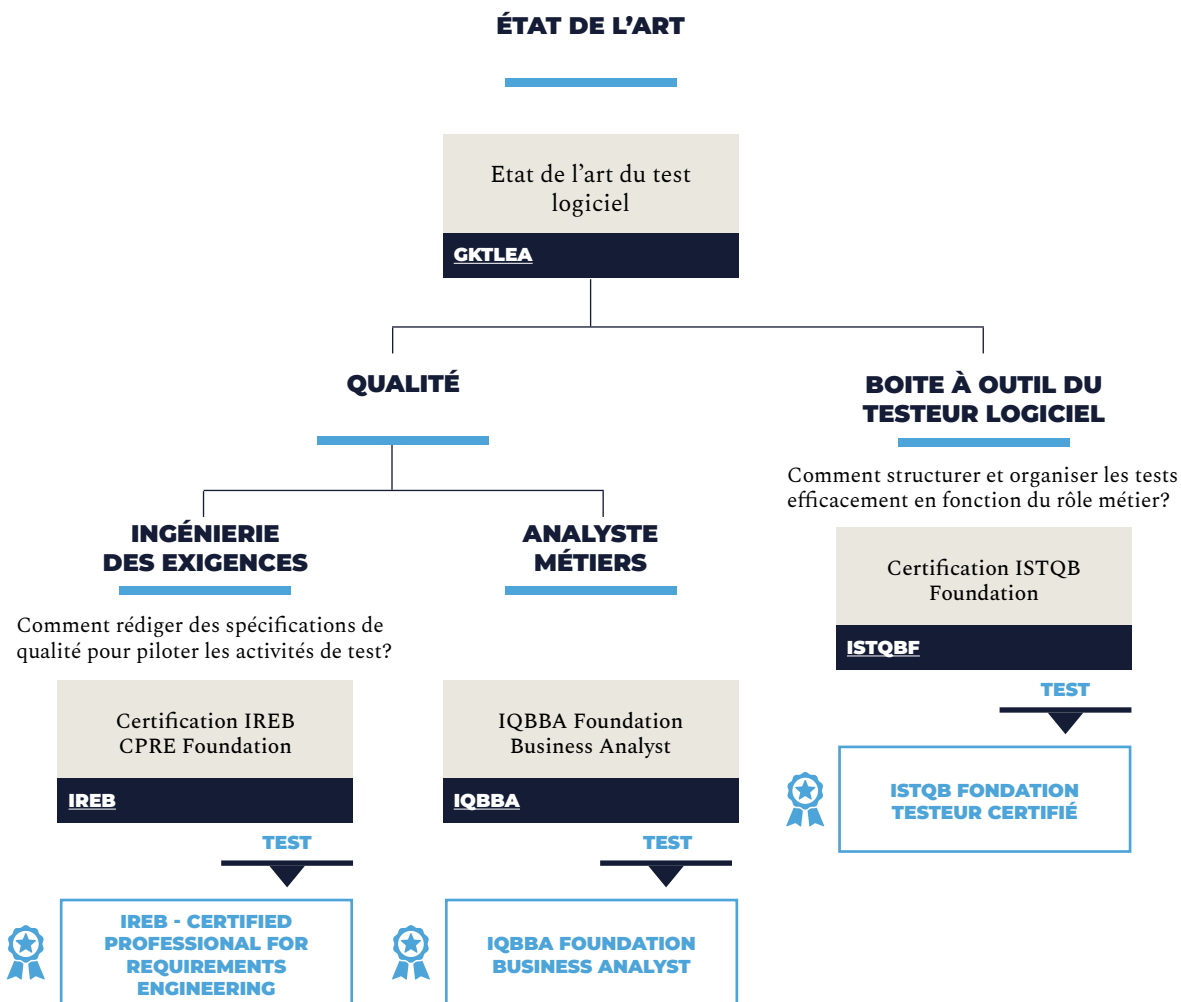

FORMATIONS & CERTIFICATIONS

TEST LOGICIELS

skillssoft
global
knowledge™

WWW.GLOBALKNOWLEDGE.FR

ISTQB

TEST LOGICIEL

L'organisation des projets subit depuis plusieurs années une évolution très importante ! Stratégie digitale, réorganisation des équipes selon les approches Agile, adaptation des environnements de travail avec les démarches CI/CD... L'enjeu des entreprises est de pouvoir mettre sur le marché des solutions toujours plus vite, répondre aux besoins d'innovation tout en garantissant un niveau de qualité à la hauteur des attentes des utilisateurs.

Afin de répondre à ce véritable challenge, il est déterminant pour les entreprises de positionner le test au cœur de leur stratégie. L'organisation internationale ISTQB® (International Software Testing Quality Board), créée en 1998, développe et met régulièrement à jour son programme afin de déterminer les axes stratégiques et méthodologiques qui permettent aux organisations d'adopter les bonnes pratiques

Contactez-nous ou consultez les critères d'éligibilité sur www.opco-atlas.fr

TEST LOGICIEL

Plusieurs niveaux de certifications permettent d'acquérir, de développer et de valider les compétences nécessaires aux professionnels et autres parties prenantes dans le domaine du test logiciel. Le portefeuille de certifications ISTQB® suit une approche matricielle déterminée en fonction des compétences visées et du niveau d'expertise attendue (fondamentaux, avancé, expert). On peut ainsi identifier les sections suivantes :