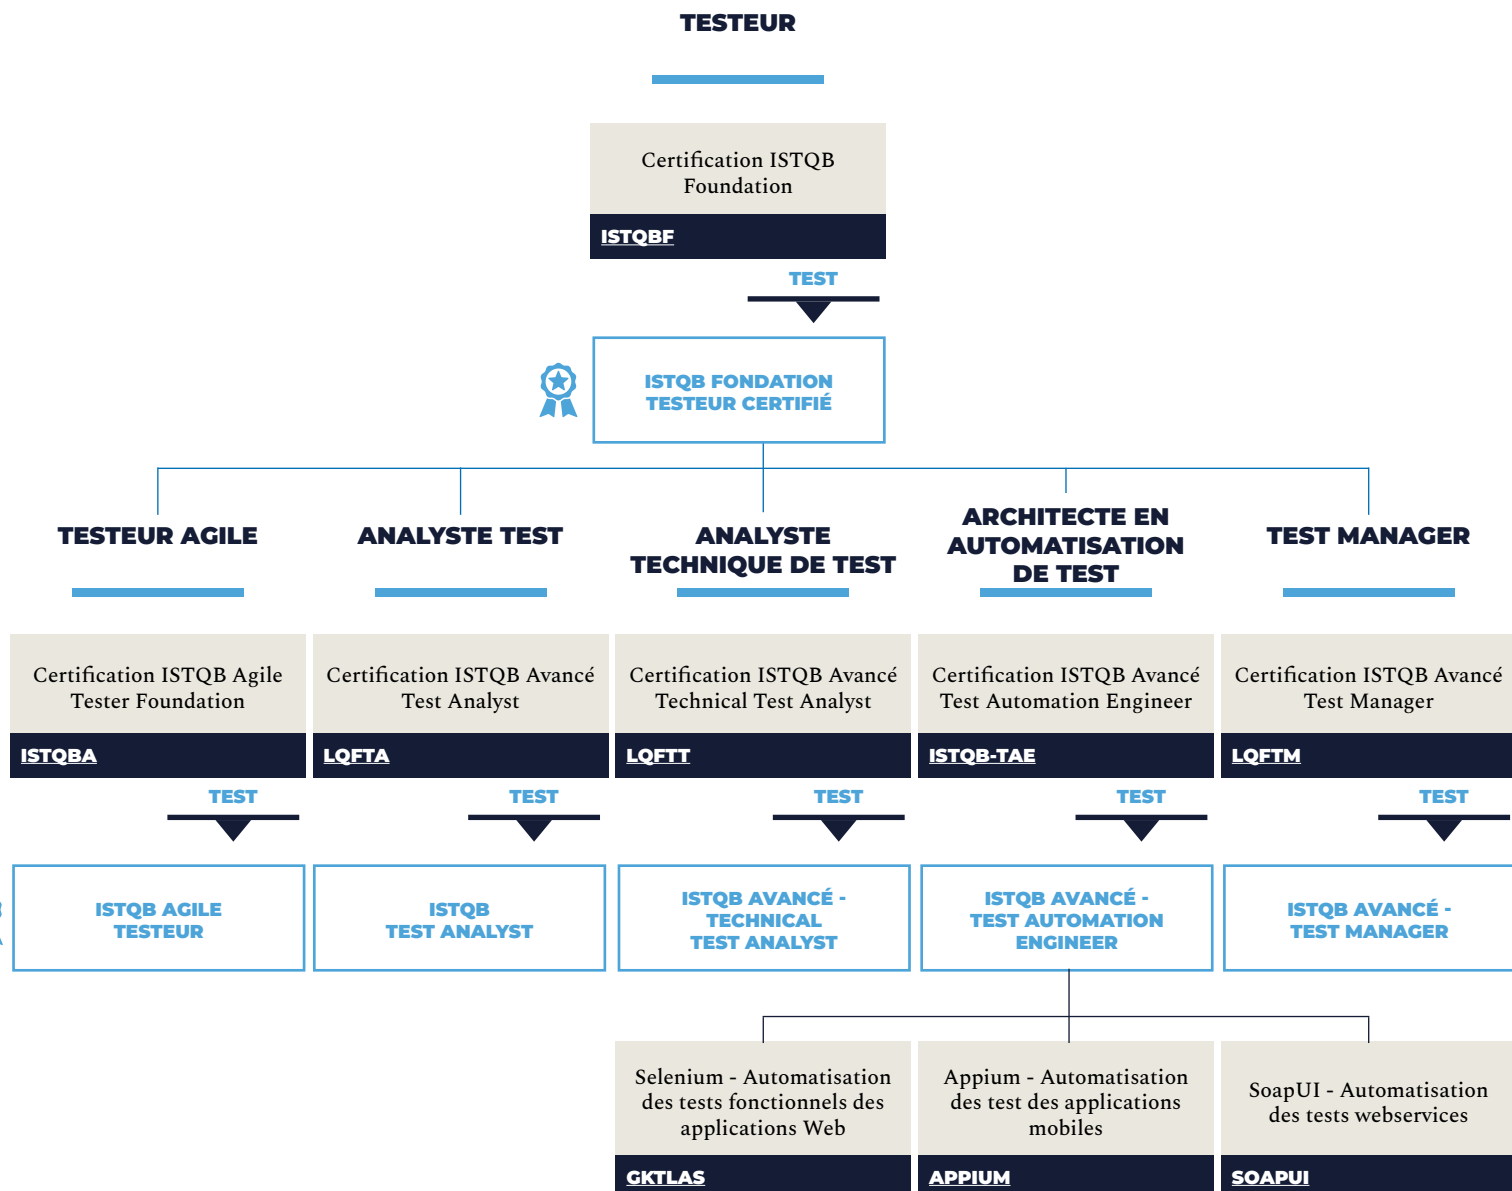

Afin de répondre à ce véritable challenge, il est déterminant pour les entreprises de positionner le test au cœur de leur stratégie. L'organisation internationale ISTQB® (International Software Testing Quality Board), créée en 1998, développe et met régulièrement à jour son programme afin de déterminer les axes stratégiques et méthodologiques qui permettent aux organisations d'adopter les bonnes pratiques

Contactez-nous ou consultez les critères d'éligibilité sur www.opco-atlas.fr

TEST LOGICIEL

Plusieurs niveaux de certifications permettent d'acquérir, de développer et de valider les compétences nécessaires aux professionnels et autres parties prenantes dans le domaine du test logiciel. Le portefeuille de certifications ISTQB® suit une approche matricielle déterminée en fonction des compétences visées et du niveau d'expertise attendue (fondamentaux, avancé, expert). On peut ainsi identifier les sections suivantes :

- Le savoir-faire dans les approches de test (Core)
- Savoir adapter son activité de test dans une organisation Agile
- Se spécialiser dans un domaine de test (Automaticien, Performance, Model Base Testing, Mobile...)

L'ensemble de ces programmes sont complémentaires et permettent aux organisations d'assurer très rapidement une meilleure adaptation et d'accroître l'efficacité de leur équipe.

TESTEUR LOGICIEL

Reconversion professionnelle