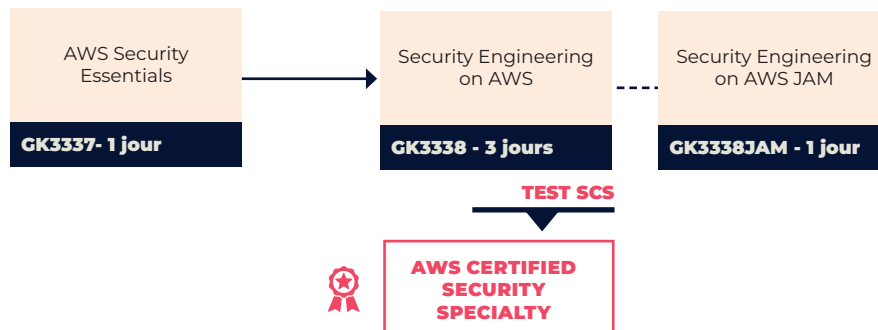

GK7395 - 3 jours

Exam prep Machine Learning Engineering

GK910030 - 1 jour

TEST

**AWS CERTIFIED
MACHINE LEARNING
ASSOCIATE**

Les modules suivants permettent de valider l'expérience technique des professionnels sur le Cloud AWS, applicables à des domaines techniques spécifiques recherchés, ou complètent efficacement les rôles métiers.

DISCOVERY DAY

Securing your AWS Cloud

GKAWS-SOA

SÉCURITÉ

PARCOURS DE FORMATION & CERTIFICATIONS

IA GÉNÉRATIVE

DISCOVERY DAYS

Discovery Day :
L'essentiel de l'IA
générative pour les
décideurs techniques et
professionnels