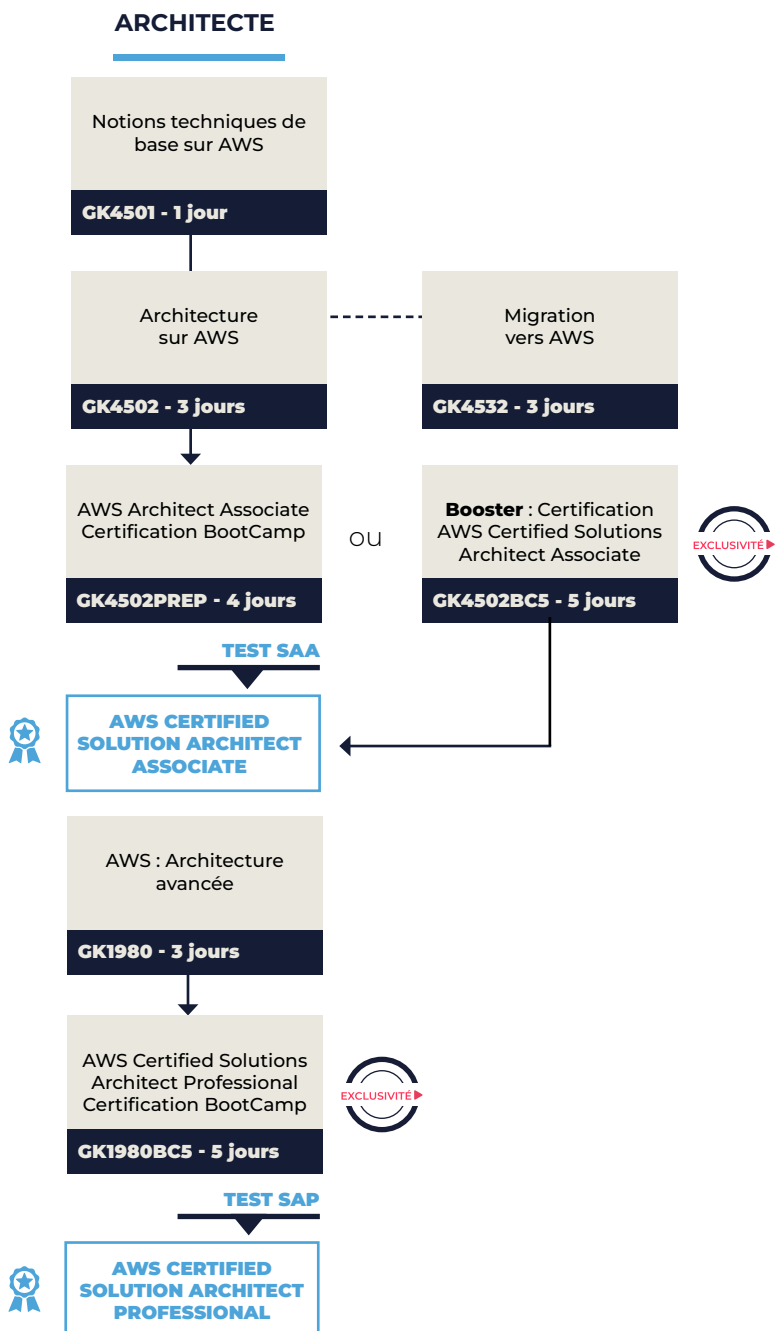

TEST

FOCP - FINOPS CERTIFIED PRACTITIONER

ARCHITECTE SOLUTIONS

Pour les professionnels qui souhaitent afficher une expérience et des compétences techniques en matière de conception d'applications et de systèmes distribués sur la plate-forme AWS