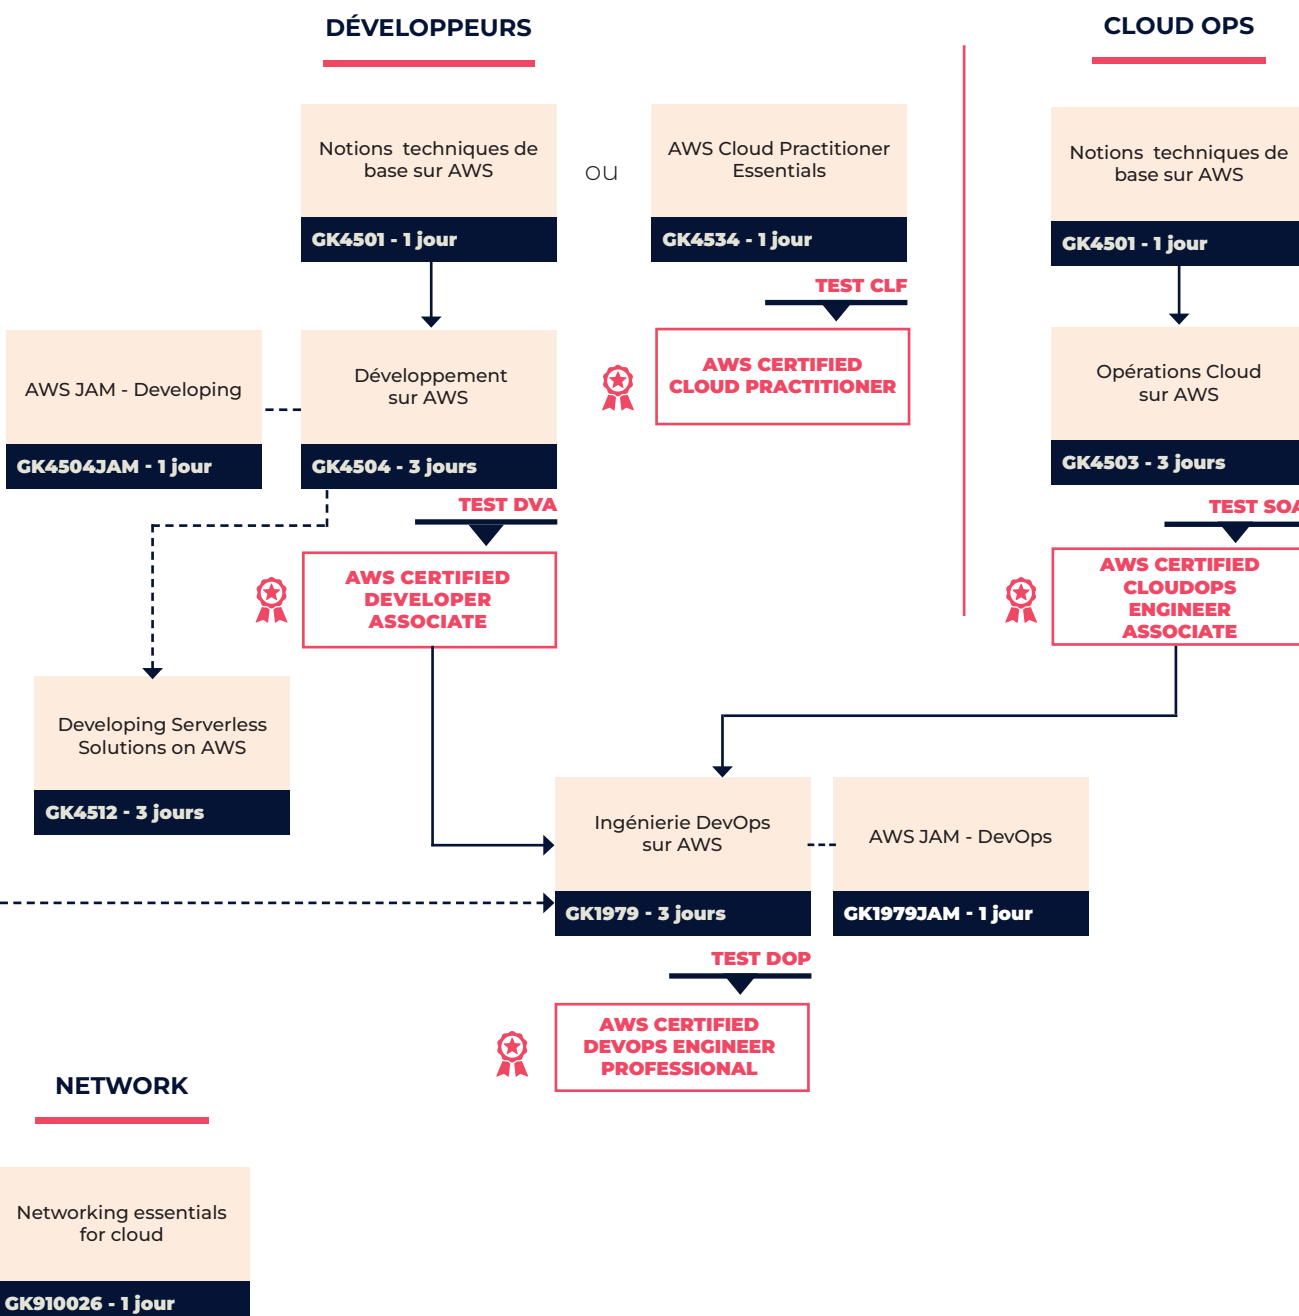

DISCOVERY DAY

Strategies and tools to perform large scale migrations

GKAWS-LSM

ARCHITECTE

PARCOURS DE FORMATION & CERTIFICATIONS

DÉVELOPPEURS & CLOUD

Pour les professionnels en charge du développement et de la gestion d'applications sur la plate-forme AWS et ceux amenés à concevoir, déployer et exploiter des applications à haute disponibilité, économiques et sécurisées sur la plate-forme AWS.