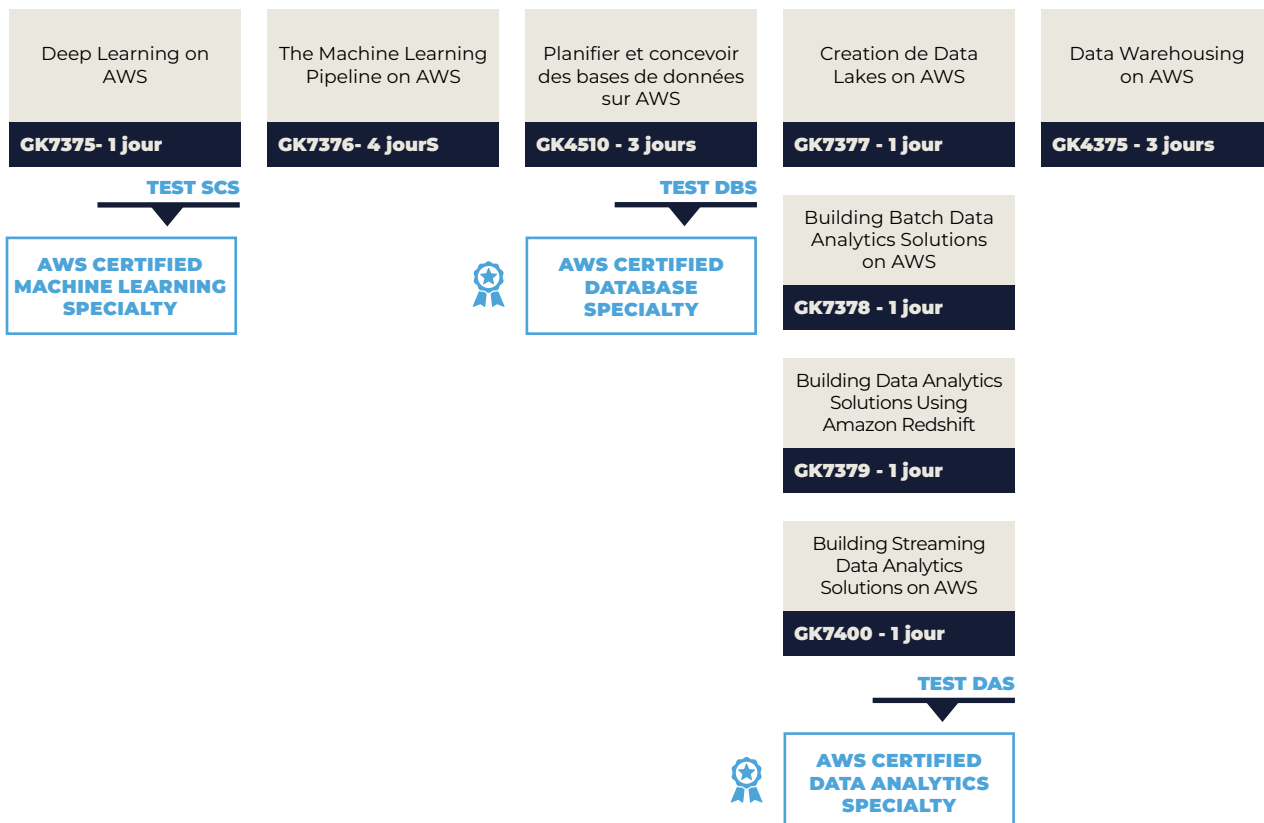

SPÉCIALISATIONS

Les modules de spécialités permettent de valider l'expérience technique des professionnels sur le Cloud AWS, applicables à des domaines techniques spécifiques, ou complètent efficacement les rôles métiers.

SÉCURITÉ

DATA

POLARIS DISCOVERY

Formez-vous différemment avec notre abonnement Polaris Discovery.

Avec cet abonnement, vous accédez pendant 12 mois en distanciel à nos formations inter-entreprises AWS et Microsoft les plus demandées.