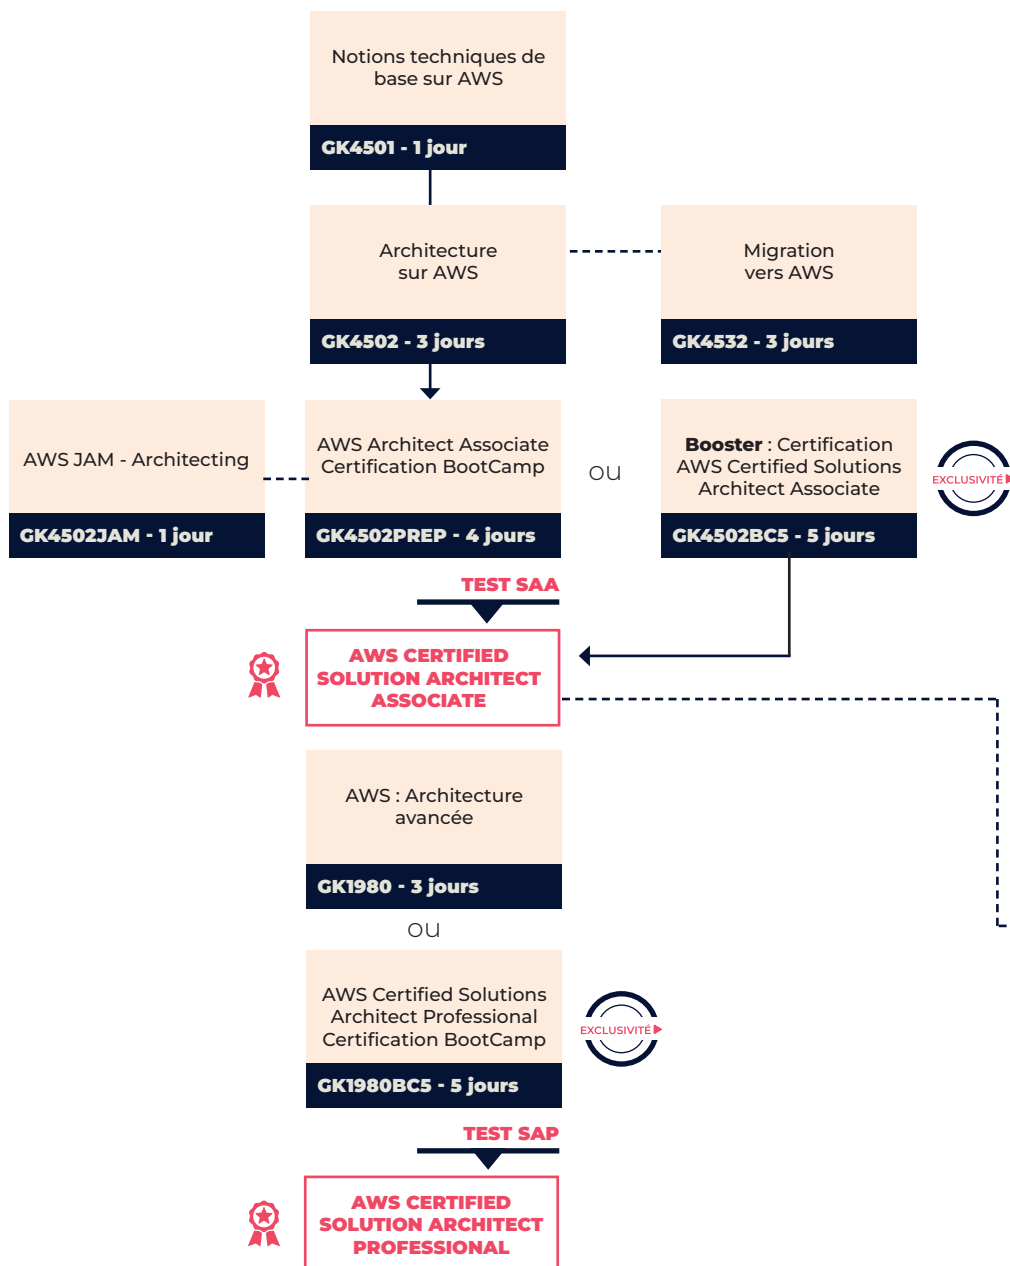

Pour les professionnels qui souhaitent afficher une expérience et des compétences techniques en matière de conception d'applications et de systèmes distribués sur la plate-forme AWS

DISCOVERY DAY

Strategies and tools to perform large scale migrations

GKAWS-LSM

ARCHITECTE