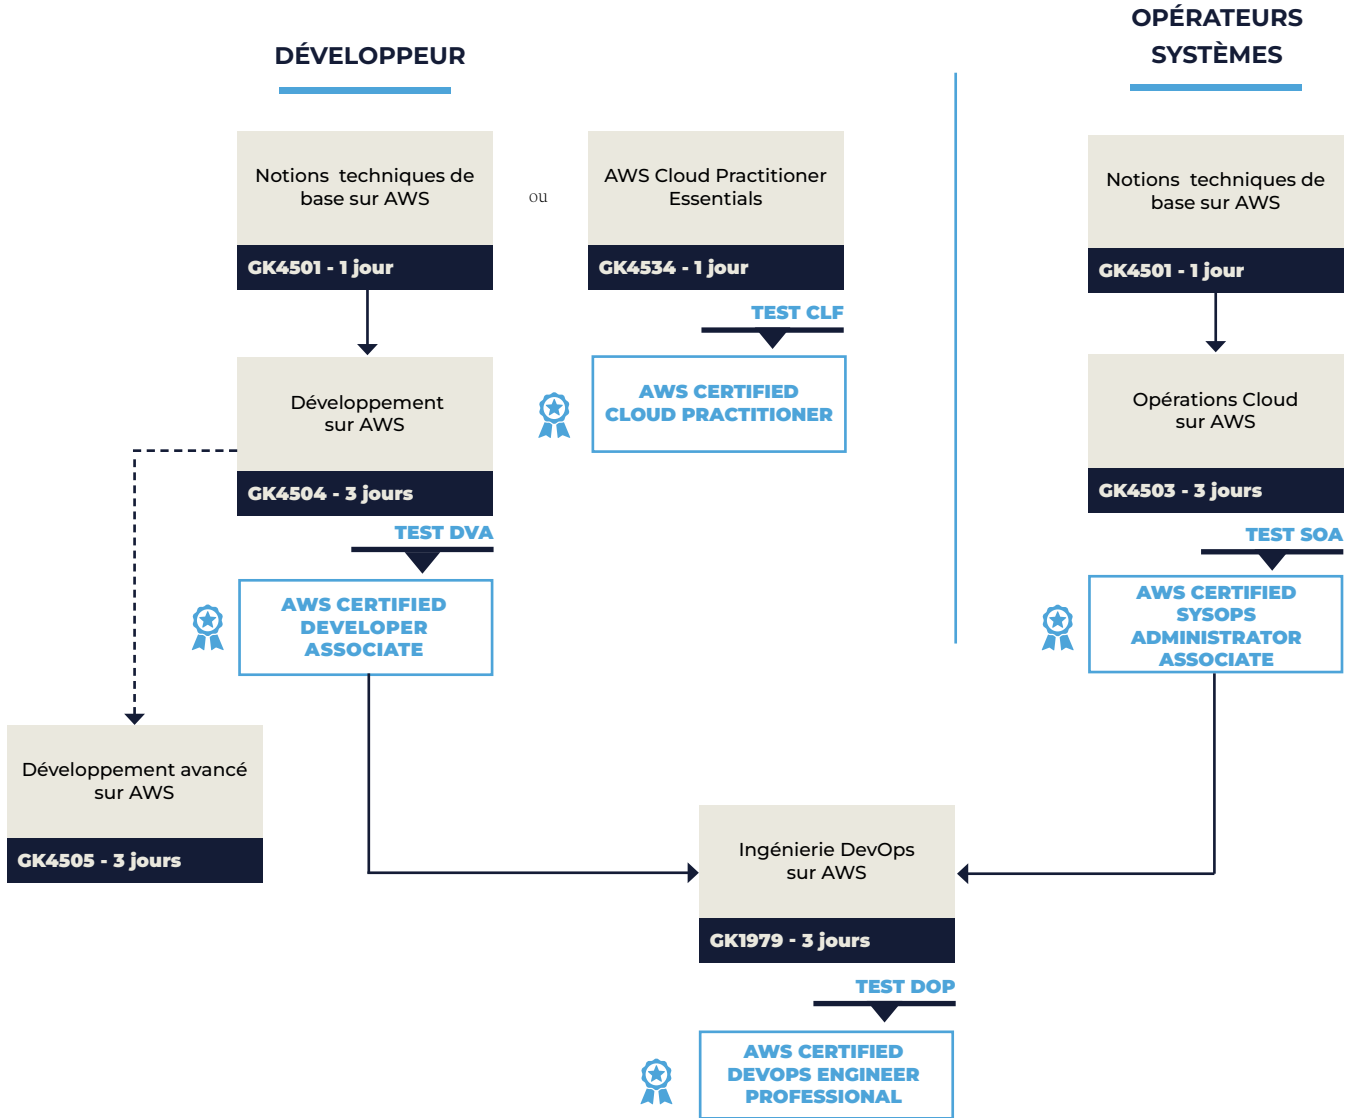

DÉVELOPPEURS & OPÉRATEURS SYSTÈMES

Pour les professionnels en charge du développement et de la gestion d'applications sur la plate-forme AWS et ceux amenés à concevoir, déployer et exploiter des applications à haute disponibilité, économiques et sécurisées sur la plate-forme AWS.