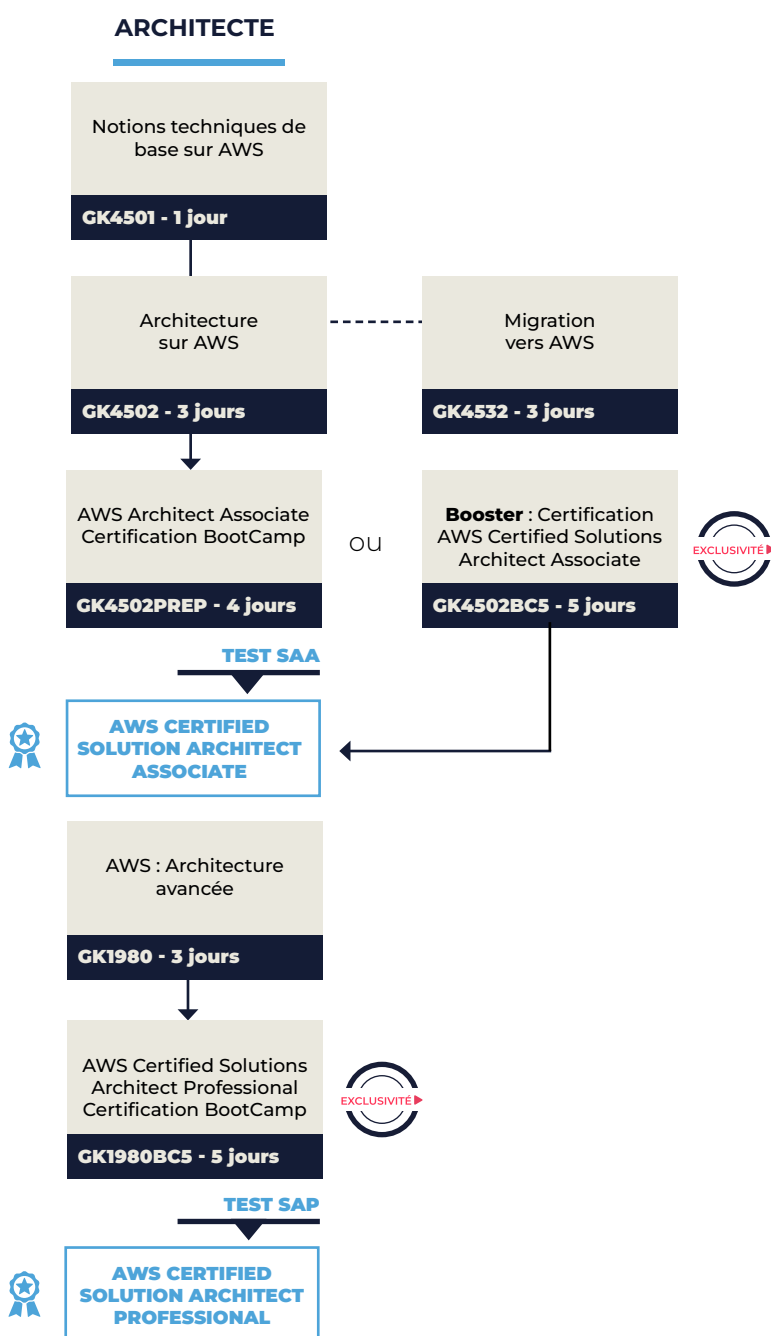

### FINOPS

FINOPS Certified Practitioner  
**FINOPS - 1 jour**

TEST

**FOCP - FINOPS CERTIFIED PRACTITIONER**

# ARCHITECTE SOLUTIONS

Pour les professionnels qui souhaitent afficher une expérience et des compétences techniques en matière de conception d'applications et de systèmes distribués sur la plate-forme AWS