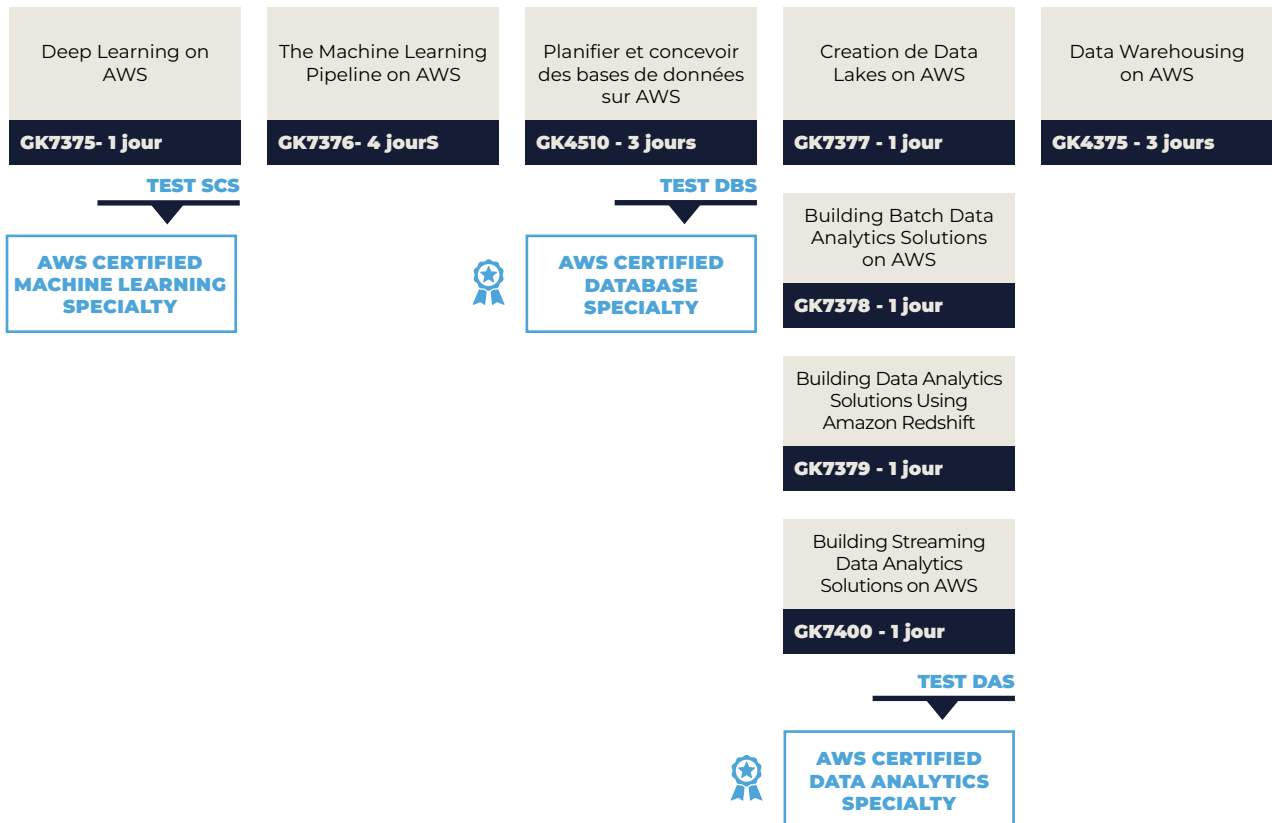

SPÉCIALISATIONS

Les modules de spécialités permettent de valider l'expérience technique des professionnels sur le Cloud AWS, applicables à des domaines techniques spécifiques, ou complètement efficacement les rôles métiers.

SÉCURITÉ

DATA