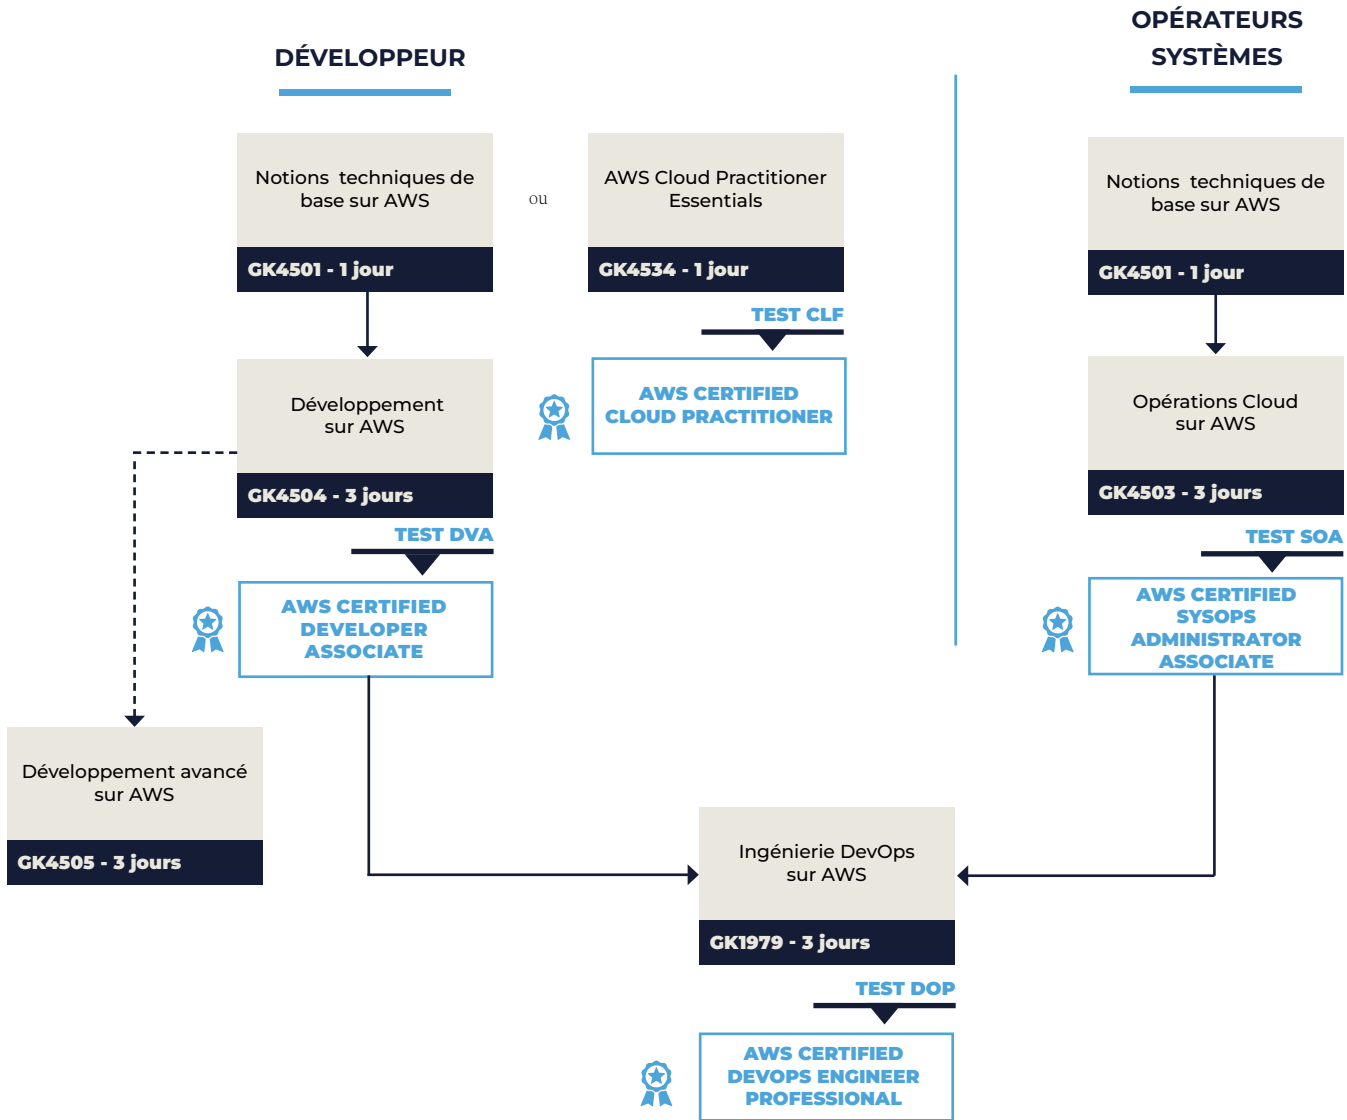

DÉVELOPPEURS & OPÉRATEURS SYSTÈMES

Pour les professionnels en charge du développement et de la gestion d'applications sur la plate-forme AWS et ceux amenés à concevoir, déployer et exploiter des applications à haute disponibilité, économiques et sécurisées sur la plate-forme AWS.