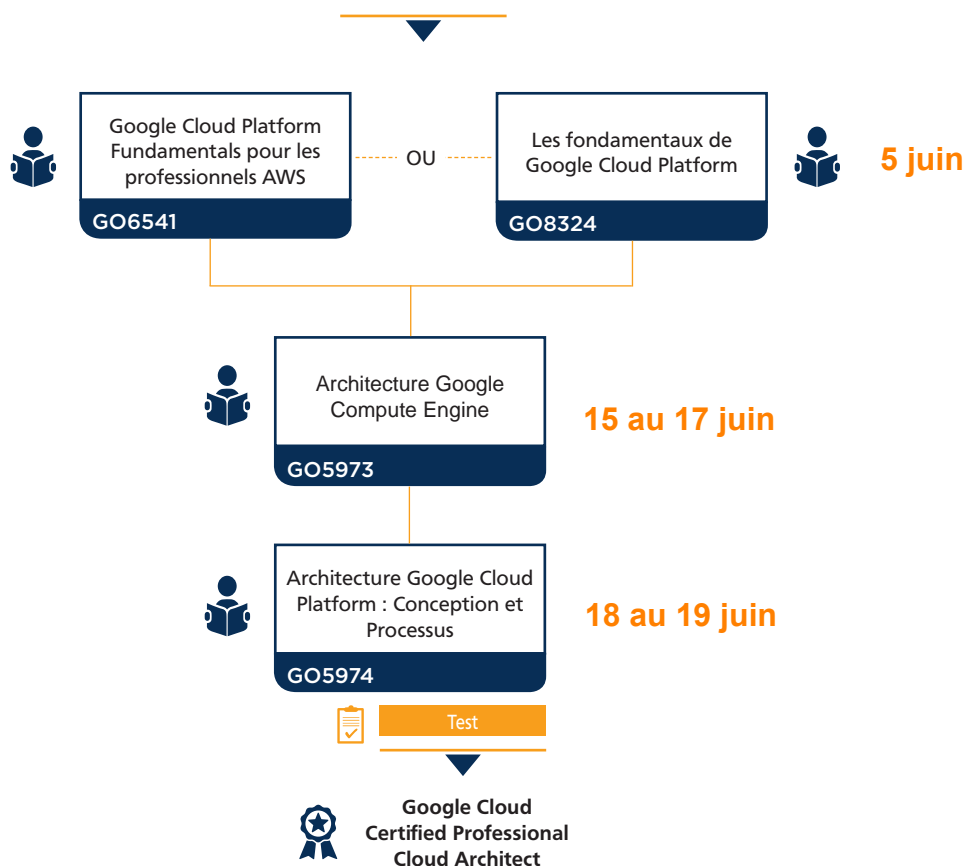

Google Cloud

Formation & Certification

Global Knowledge®

www.globalknowledge.fr/Google

Parcours de formation et certification Google

Le groupe Global Knowledge est centre officiel de formation Google pour accompagner les professionnels qui s'appuient sur la plate-forme Google Enterprise afin de proposer des solutions alternatives Cloud.

Architecte Google Cloud Platform

Un Professional Cloud Architect permet aux entreprises d'exploiter les technologies Google Cloud. Grâce à sa parfaite maîtrise de l'architecture cloud et de Google Cloud Platform, ce professionnel conçoit, développe et gère des solutions robustes, sécurisées, adaptables, dynamiques et de haute disponibilité pour réaliser les objectifs de l'entreprise.

Les examens professionnels Google Cloud sont passés via l'organisme Kryterion

KRYTERION
AUTHORIZED TESTING CENTER

La solution Google Platform propose une infrastructure Cloud évolutive, incluant des services de données et d'analyses performants. Les modules de formation agréés Google ci-dessous s'adressent aux opérateurs système et architectes, aux développeurs, ainsi qu'aux analystes data.